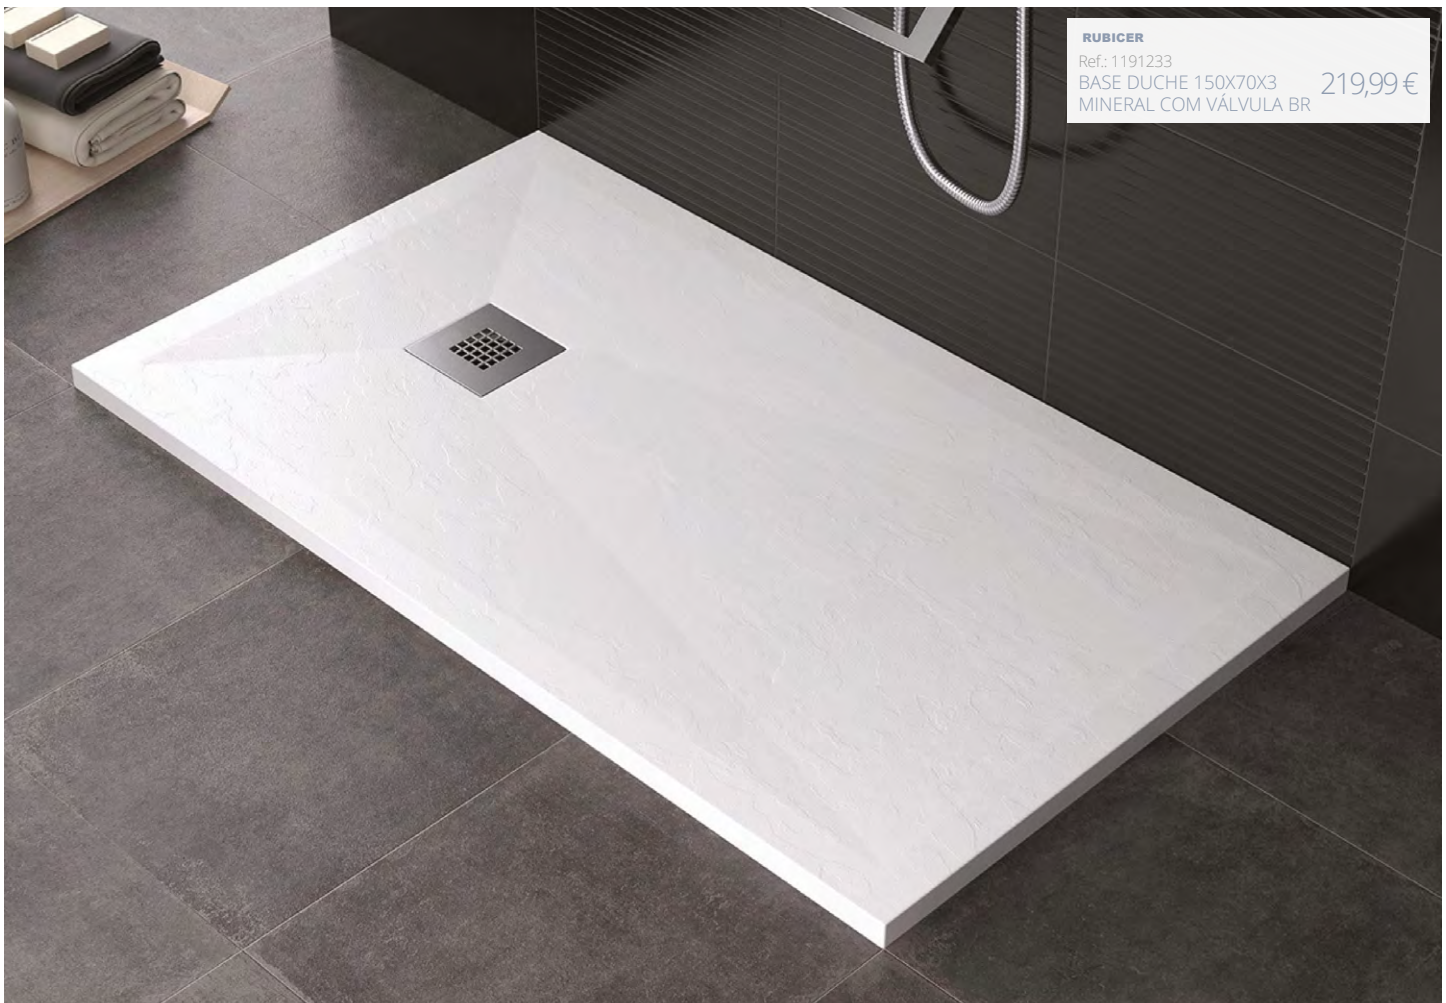

RUBICER
Ref.: 1191233
BASE DUCHE 150X70X3 219,99 €
MINERAL COM VÁLVULA BR

ESPELHOS, TORNEIRAS E ACESSÓRIOS NÃO INCLUIDOS, EXCETO QUANDO INDICADOS NA DESCRIÇÃO DO ARTIGO.